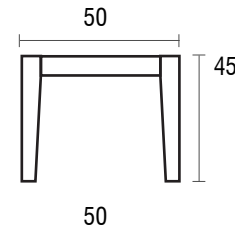

NVS-05

Nivelle Modular- Ottoman/ Coffee Table

DIMENSION

* in centimeters

A top view

B side view

MATERIALS

PREMIUM TEAK
mainframe

- | | |
|-------------|-------------|
| ■ 5409-0000 | ■ 5422-0000 |
| ■ 5408-0000 | ■ 5432-0000 |
| ■ 5453-0000 | |

NVS-06

Nivelle Side Table

DIMENSION

* in centimeters

A top view

B side view

MATERIALS