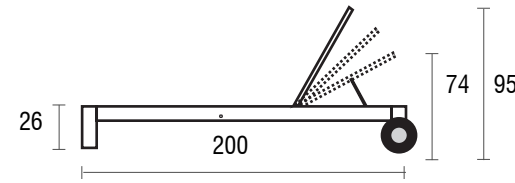

FABRICS OPTION 2:

- | | |
|-----------|-----------|
| 5409-0000 | 5422-0000 |
| 5408-0000 | 5432-0000 |
| 5453-0000 | |

NVL-65

Nivelle Lounger No Arms

DIMENSION

* in centimeters

A top view

B side view