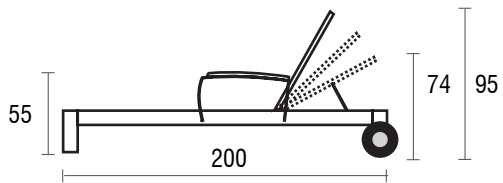

- | | |
|-------------|-------------|
| ■ 5409-0000 | ■ 5422-0000 |
| ■ 5408-0000 | ■ 5432-0000 |
| ■ 5453-0000 | |

NVS-06

Nivelle Side Table

DIMENSION

* in centimeters

A top view

B side view

MATERIALS

FABRICS OPTION 2:

sunbrella™

- | | |
|-------------|-------------|
| ■ 5409-0000 | ■ 5422-0000 |
| ■ 5408-0000 | ■ 5432-0000 |
| ■ 5453-0000 | |

NVL-66

Nivelle Lounger With Arms

DIMENSION

* in centimeters

A top view