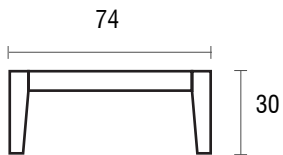

NVS-05

Nivelle Modular- Ottoman/ Coffee Table

DIMENSION

* in centimeters

A top view

B side view

MATERIALS

PREMIUM TEAK
mainframe

- | | |
|-------------|-------------|
| ■ 5409-0000 | ■ 5422-0000 |
| ■ 5408-0000 | ■ 5432-0000 |
| ■ 5453-0000 | |

NVS-06

Nivelle Side Table

DIMENSION

* in centimeters

A top view

B side view

MATERIALS