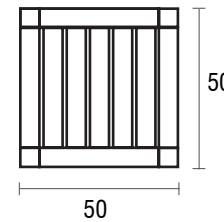

NVS-05

Nivelle Modular- Ottoman/ Coffee Table

DIMENSION

* in centimeters

A top view

B side view

MATERIALS

PREMIUM TEAK
mainframe

- | | |
|-------------|-------------|
| ■ 5409-0000 | ■ 5422-0000 |
| ■ 5408-0000 | ■ 5432-0000 |
| ■ 5453-0000 | |

NVS-06

Nivelle Side Table

DIMENSION

* in centimeters

A top view

B side view

MATERIALS