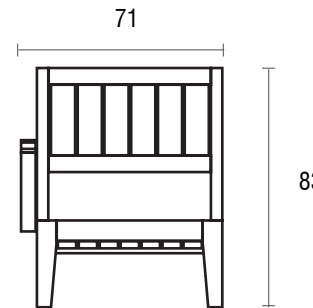

B front view

MATERIALS

PREMIUM TEAK
mainframe

STAINLESS STEEL
detachable arms

FABRICS OPTION 1:
XYLUM™
Premium Outdoor Fabric

■ Khaki	■ Black
■ Dark Grey	■ Chocolate
■ Light Grey	■ Maroon
■ Natural	

FABRICS OPTION 2:

■ sunbrella™ 5409-0000	■ 5422-0000
■ 5408-0000	■ 5432-0000
■ 5453-0000