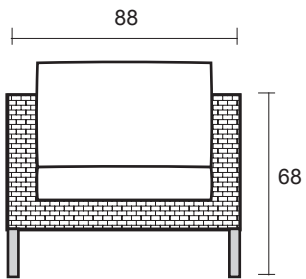

Maison Coffee Table

MSN-03 *page 10*

Maison Side Table

MSN-04 *page 11*

MCS-05

Modena Single Seater

DIMENSION

* in centimeters