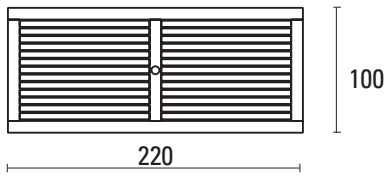

## PRODUCT LIST ▾

Classic Dining Table 220  
**CLT-220** *page 03*

Classic Dining Table 165  
**CLT-165** *page 04*

Classic Dining Table 100  
**CLT-100** *page 05*

## DIMENSION

\* in centimeters

A top view

B side view