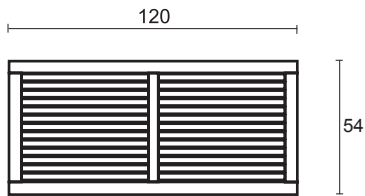

**STG-130** *page 06*

Tall Planter w/  
Aluminium Pot

**VAS-85** *page 07*

Low Planter w/  
Aluminium Pot

**VAS-46** *page 08*

Lorriane Tray

**TRTRAY-65x41** *page 09*

## DIMENSION

\* in centimeters

A top view